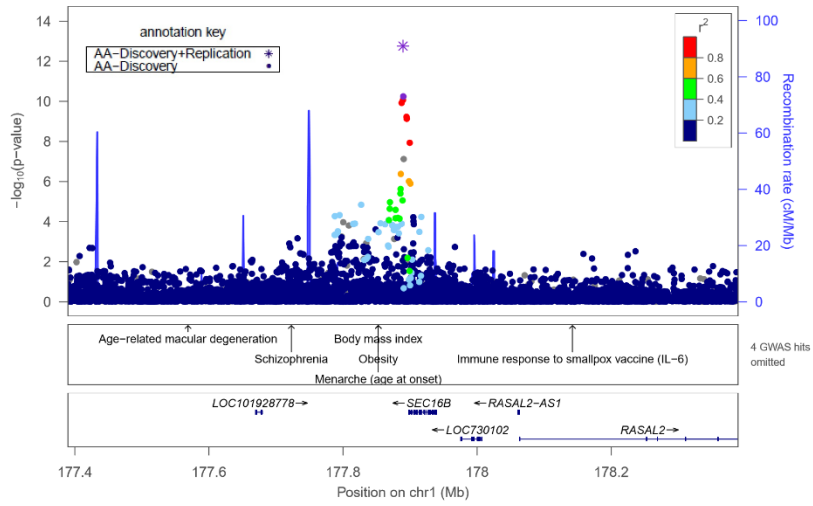

### rs543874 BMI Men & Women: AFR-LD